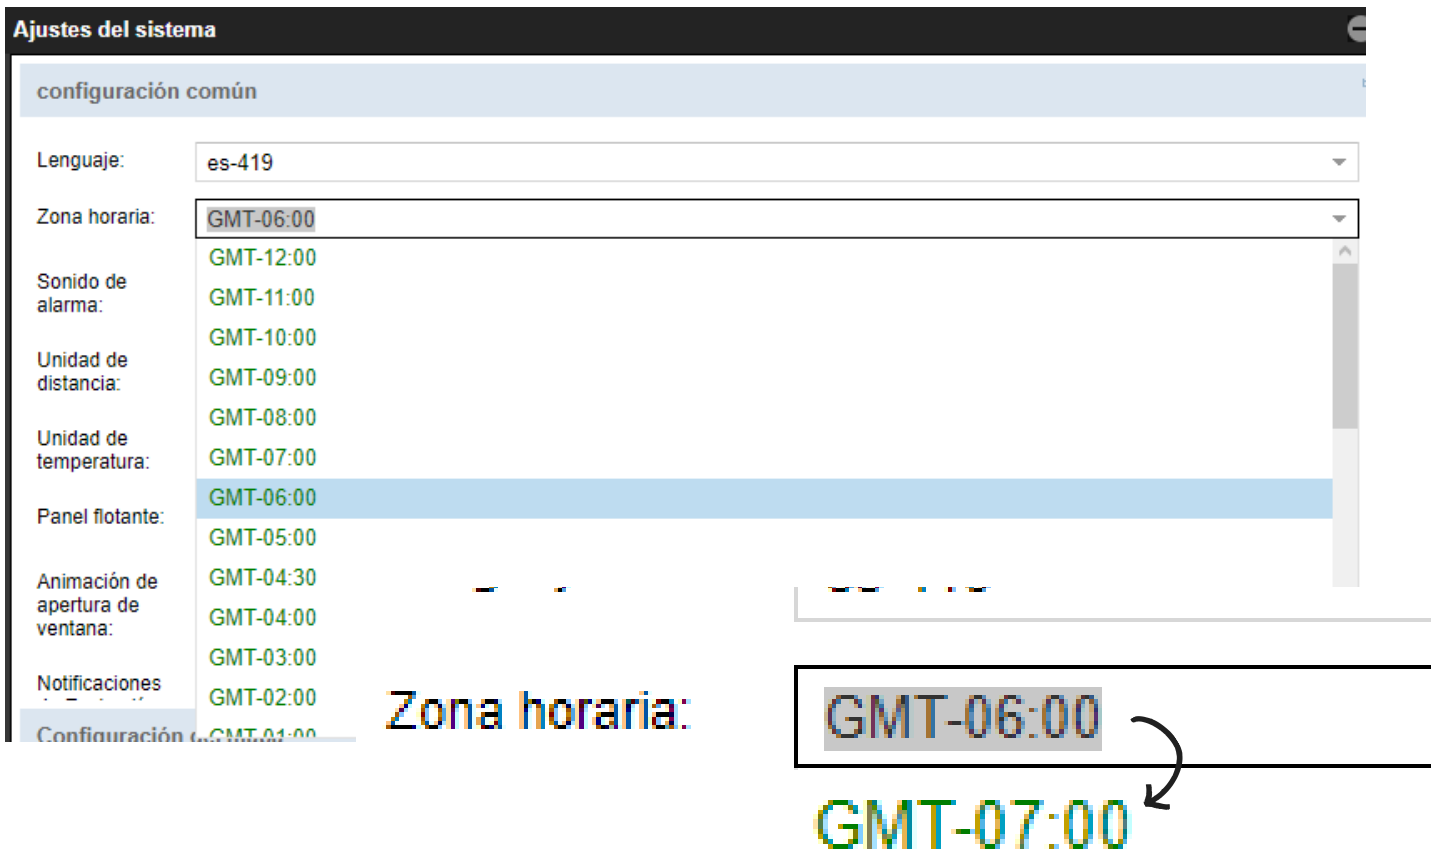

# DESCRIPCIÓN

Desde ordenador de escritorio:

Accesamos a:

Ubicado en la barra de herramientas de tu sistema de rastreo Umbrella para desplegar la siguiente ventana:

“  
La zona horaria dependerá de las ubicaciones actuales desde donde se realiza la modificación.”